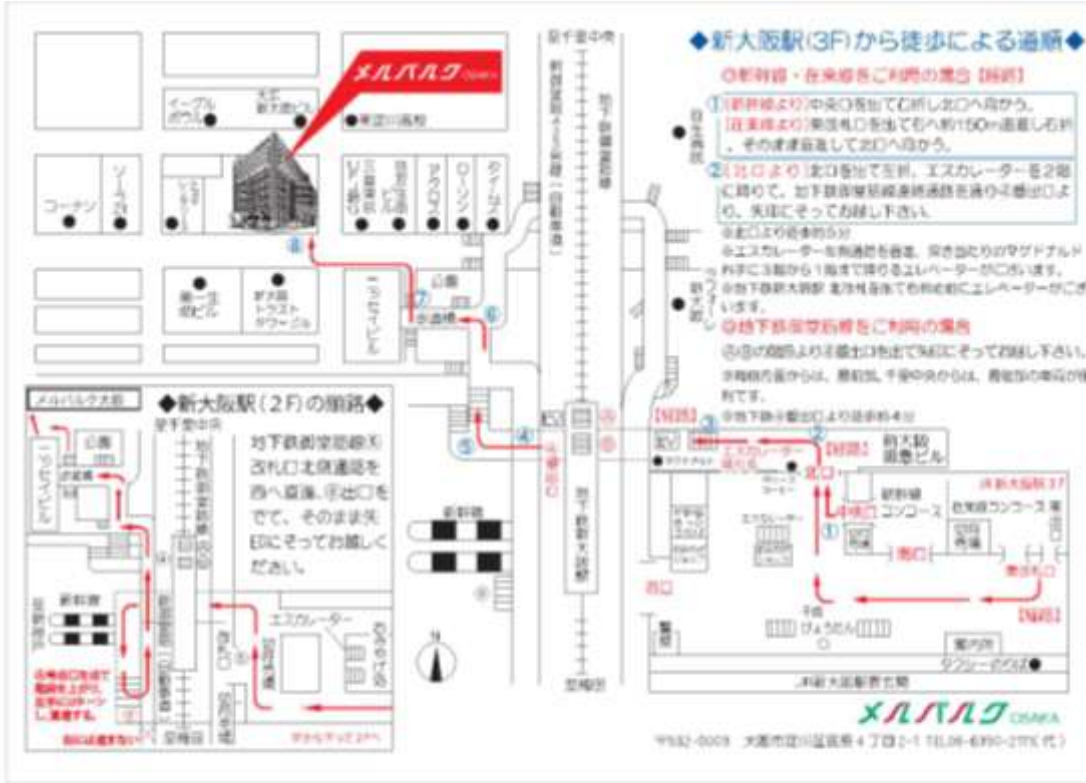

(札幌) 協同組合札幌総合卸センター

〒060-0906 札幌市東区北6条東3-1 (共同会館)

- ・函館本線 JR 札幌駅北口より東方向へ徒歩約10分
- ・札幌中央郵便局の東側100m

(金沢) 協同組合金沢問屋センター

〒920-0061 金沢市問屋町2丁目6番地 (金沢流通会館)

金沢流通会館 臨時駐車場MAP

〔金沢駅・西口4番バスのりば〕より北陸鉄道バス〔70番〕
 コマツ金沢工場又は、内灘駅又は、栗崎三丁目行きに乗り、
 〔問屋センター〕停留所下車、徒歩1分です。

(仙台) 協同組合仙台卸商センター

〒984-8651 仙台市若林区卸町2丁目15-2 (卸町会館)

- | | |
|--|---|
| <p>仙台駅からお越しの場合</p> <ul style="list-style-type: none"> ■ 仙台駅西口バスターミナル4番から ・卸売市場・霞の目営業所 行 ・東部工場団地 行 「卸町会館前」で下車 | <p>お車でお越しの場合</p> <ul style="list-style-type: none"> ■ 国道4号線バイパス (卸町交差点) から約3分 ■ 東北自動車道 (泉IC) から約15分 ■ 仙台東部道路 (仙台東IC) から約7分 |
|--|---|

(東京) 住友生命四谷ビル

〒160-0003 東京都新宿区本塩町8-2 (10Fホール)

【最寄駅】

- ☆ JR 中央・総武線 四ツ谷駅 四谷口改札徒歩 5分
- ☆ 東京メトロ 丸の内線 四ツ谷駅 徒歩6分
- ☆ 東京メトロ 南北線 四ツ谷駅 徒歩5分

(大阪) メルパルク大阪

〒532-0003 大阪市淀川区宮原 4 丁目 2-1 (新大阪駅徒歩 5 分)

(尾道) 協同組合ベイトウン尾道

〒722-0051 広島県尾道市東尾道 9 番地 5 (組合会館)

JR尾道駅・東尾道駅より路線バス便あり
(おのみちバス)

組合会館

(福岡) 住友生命 福岡総支社会議室

〒810-8572 福岡市中央区天神 2 丁目 8-34 住友生命福岡ビル 8 F
(福岡市営地下鉄天神駅 2 番出口)

住友生命福岡ビル