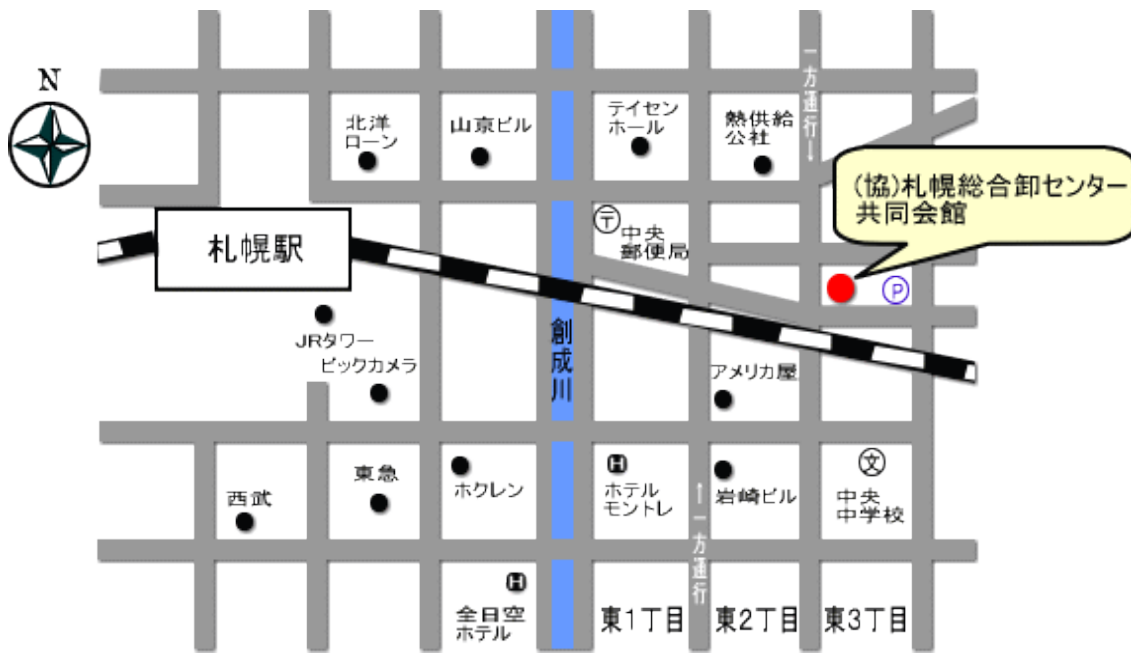

(札幌) 協同組合札幌総合卸センター

〒060-0906 札幌市東区北6条東3-1 (共同会館)

- ・函館本線 JR 札幌駅北口より東方向へ徒歩約10分
- ・札幌中央郵便局の東側100m

(金沢) 協同組合金沢問屋センター

〒920-0061 金沢市問屋町2丁目6番地 (金沢流通会館)

金沢流通会館 臨時駐車場MAP

〔金沢駅・西口4番バスのりば〕より北陸鉄道バス〔70番〕
 コマツ金沢工場又は、内灘駅又は、栗崎三丁目行きに乗り、
 〔問屋センター〕停留所下車、徒歩1分です。

(仙台) 協同組合仙台卸商センター

〒984-8651 仙台市若林区卸町2丁目15-2 (卸町会館)

- | | |
|--|---|
| <p>仙台駅からお越しの場合</p> <ul style="list-style-type: none"> ■ 仙台駅西口バスターミナル4番から ・卸売市場・霞の目営業所 行 ・東部工場団地 行 「卸町会館前」で下車 | <p>お車でお越しの場合</p> <ul style="list-style-type: none"> ■ 国道4号線バイパス (卸町交差点) から約3分 ■ 東北自動車道 (泉IC) から約15分 ■ 仙台東部道路 (仙台東IC) から約7分 |
|--|---|

(東京) 住友生命四谷ビル

〒160-0003 東京都新宿区本塩町8-2 (10Fホール)

【最寄駅】

- ☆ JR 中央・総武線 四ツ谷駅 四谷口改札徒歩 5分
- ☆ 東京メトロ 丸の内線 四ツ谷駅 徒歩6分
- ☆ 東京メトロ 南北線 四ツ谷駅 徒歩5分

(大阪) メルパルク大阪

〒532-0003 大阪市淀川区宮原 4 丁目 2-1 (新大阪駅徒歩 5 分)

(尾道) 協同組合ベイトウン尾道

〒722-0051 広島県尾道市東尾道 9 番地 5 (組合会館)

JR尾道駅・東尾道駅より路線バス便あり
(おのみちバス)

組合会館

(福岡) 住友生命 福岡総支社会議室

〒810-8572 福岡市中央区天神 2 丁目 8-34 住友生命福岡ビル 8 F
(福岡市営地下鉄天神駅 2 番出口)

住友生命福岡ビル