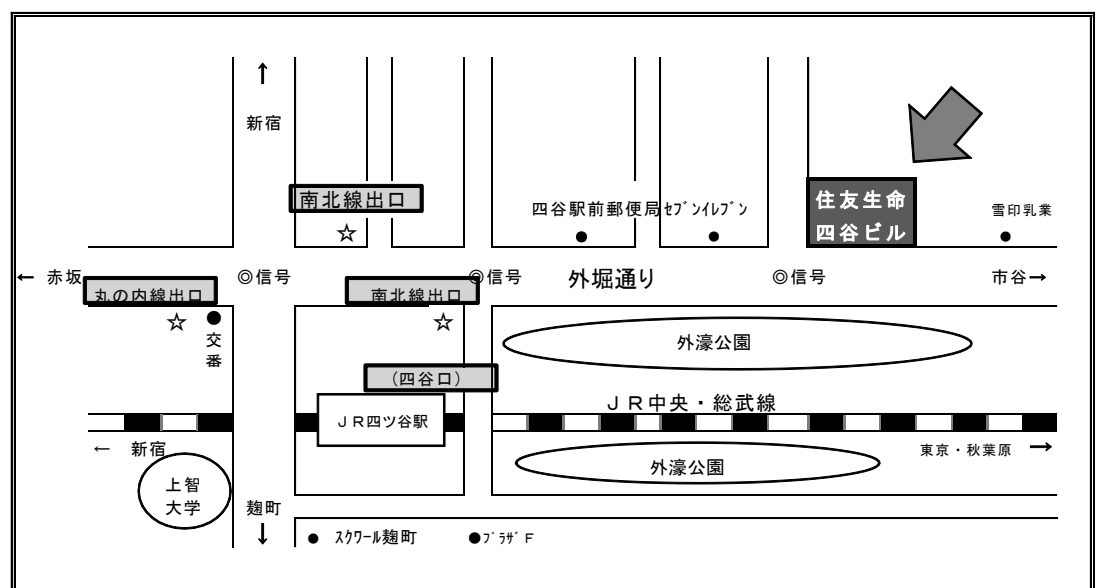

【最寄駅】

- ☆ JR 中央・総武線 四ツ谷駅 四谷口改札徒歩 5分
- ☆ 東京メトロ 丸の内線 四ツ谷駅 徒歩6分
- ☆ 東京メトロ 南北線 四ツ谷駅 徒歩5分