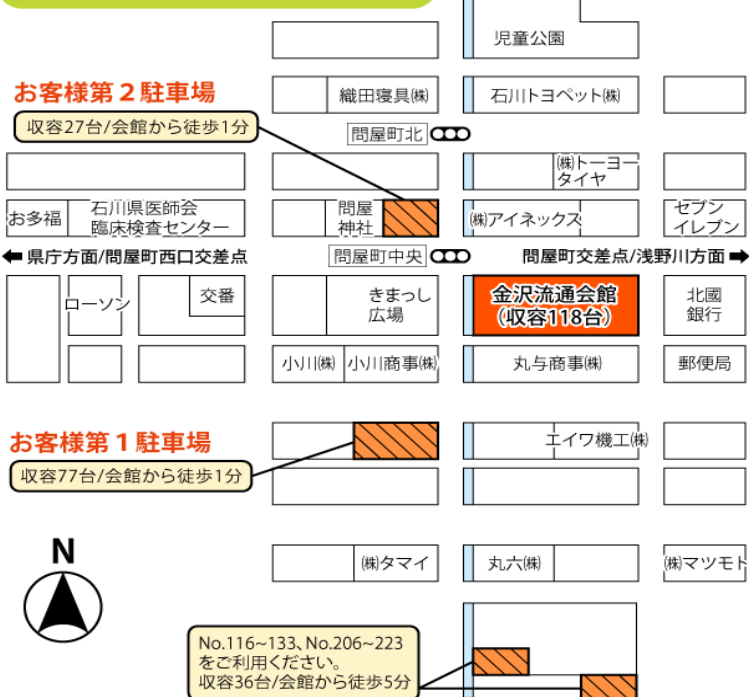

(札幌) 協同組合札幌総合卸センター

〒060-0906 札幌市東区北6条東3-1 (共同会館)

- ・函館本線 JR 札幌駅北口より東方向へ徒歩約10分
- ・札幌中央郵便局の東側100m

(金沢) 協同組合金沢問屋センター

〒920-0061 金沢市問屋町2丁目6番地 (金沢流通会館)

金沢流通会館 臨時駐車場MAP

〔金沢駅・西口4番バスのりば〕より北陸鉄道バス〔70番〕
 コマツ金沢工場又は、内灘駅又は、栗崎三丁目行きに乗り、
 〔問屋センター〕停留所下車、徒歩1分です。

(仙台) 協同組合仙台卸商センター

〒984-8651 仙台市若林区卸町2丁目15-2 (卸町会館)

- | | |
|--|---|
| <p>仙台駅からお越しの場合</p> <ul style="list-style-type: none"> ■ 仙台駅西口バスターミナル4番から ・卸売市場・霞の目営業所 行 ・東部工場団地 行 「卸町会館前」で下車 | <p>お車でお越しの場合</p> <ul style="list-style-type: none"> ■ 国道4号線バイパス (卸町交差点) から約3分 ■ 東北自動車道 (泉IC) から約15分 ■ 仙台東部道路 (仙台東IC) から約7分 |
|--|---|